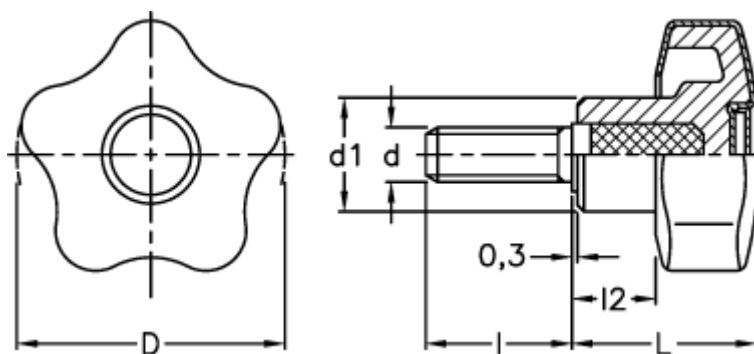

Varenummer: 23021699714

Beskrivelse: E+G Stjernegreb i termoplast

VCT.53 p-M10x20 SOFT C4 dækkappe RAL1021 - gul

Mål

D = 53

d1 = 19.0

d 6g = M10

l = 20

L = 34.0

l2 = 13.0